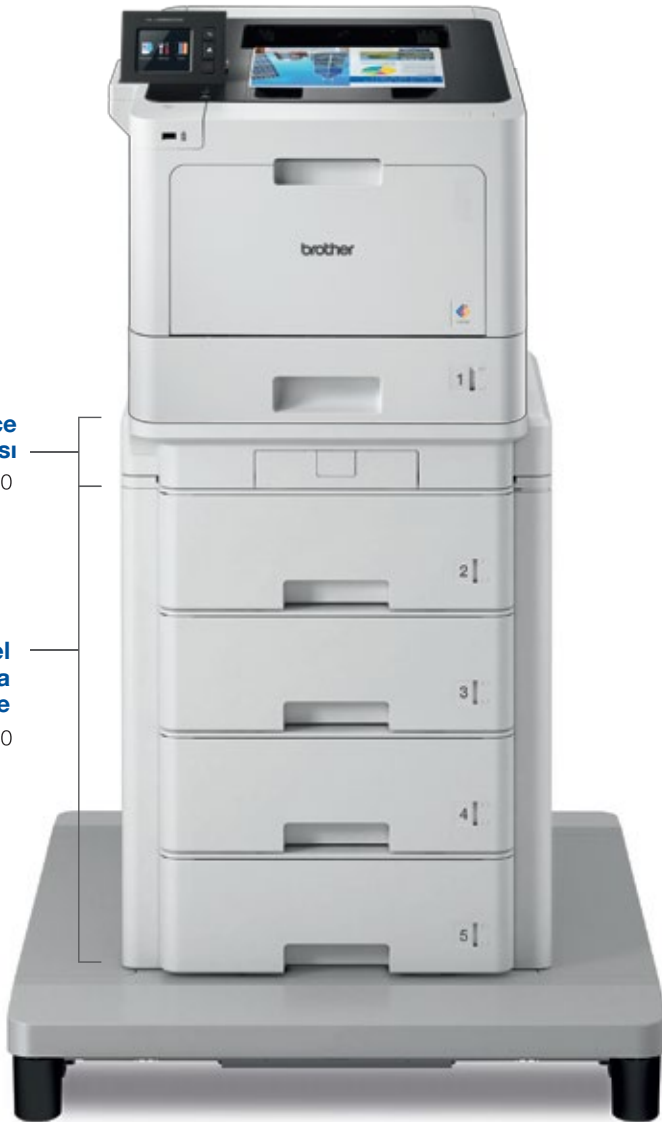

Sarf Malzemeleri ve Aksesuarlar

Çekmece bağlantısı
TC-4000

Opsiyonel 2.080 sayfa kule çekmece
TT-4000