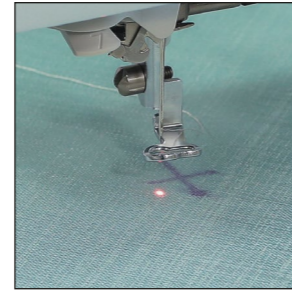

Birlikte verilen aksesuarlar

Innov-is NV800E, bir dizi aksesuarla birlikte gelir

- Dikiş sökücü
- Masura
- İğne seti
- Temizleme fırçası
- Makas
- Tornavida takımı
- Nakış ayağı "U" (makine üzerinde)
- Nakış kasnağı 160 x 260 mm
- Nakış levhası 160 x 260 mm
- Aksesuar çantası
- Kullanım kılavuzu
- Hızlı başvuru kılavuzu (Quick reference guide)

Opsiyonel aksesuarlar

LED pointer'li nakış ayağı

LED işaretçi, iğnenin nereye düşeceğini açıkça gösterir ve nakış desenlerinin mükemmel şekilde yerleştirilmesini sağlar.